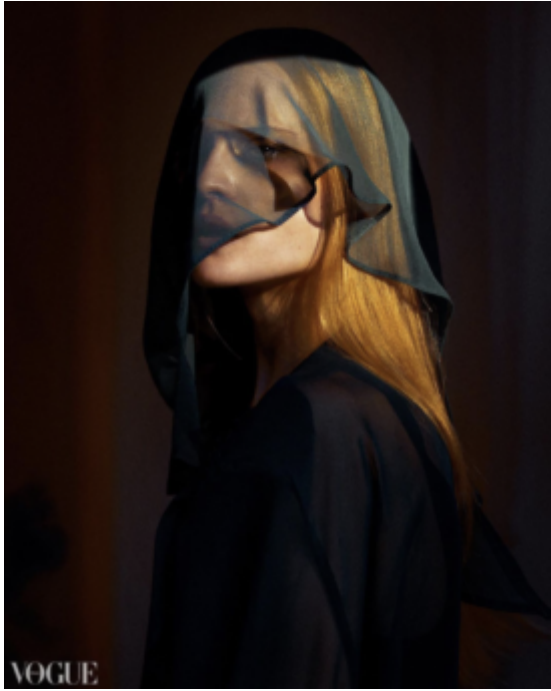

## Suzanne B

180CM | 79CM / 60CM / 87CM / 40EU | BLONDE / BLUE

## **Suzanne B**

180CM | 79CM / 60CM / 87CM / 40EU | BLONDE / BLUE