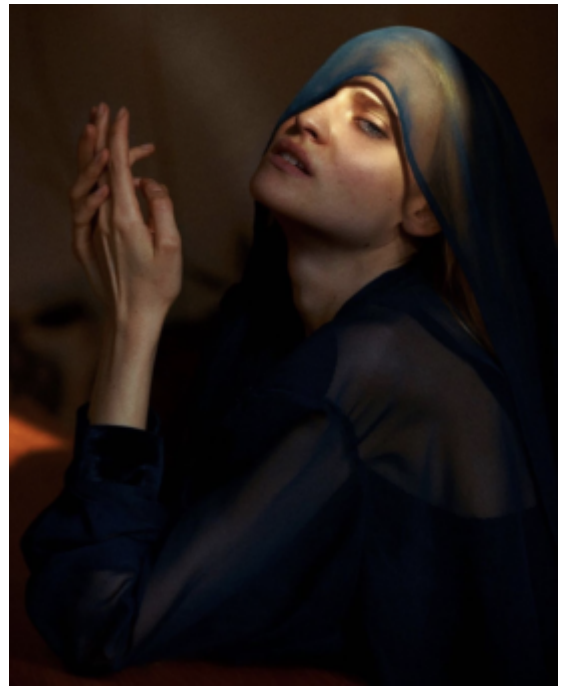

## Suzanne B

180CM | 79CM / 60CM / 87CM / 40EU | BLONDE / BLUE

## **Suzanne B**

180CM | 79CM / 60CM / 87CM / 40EU | BLONDE / BLUE